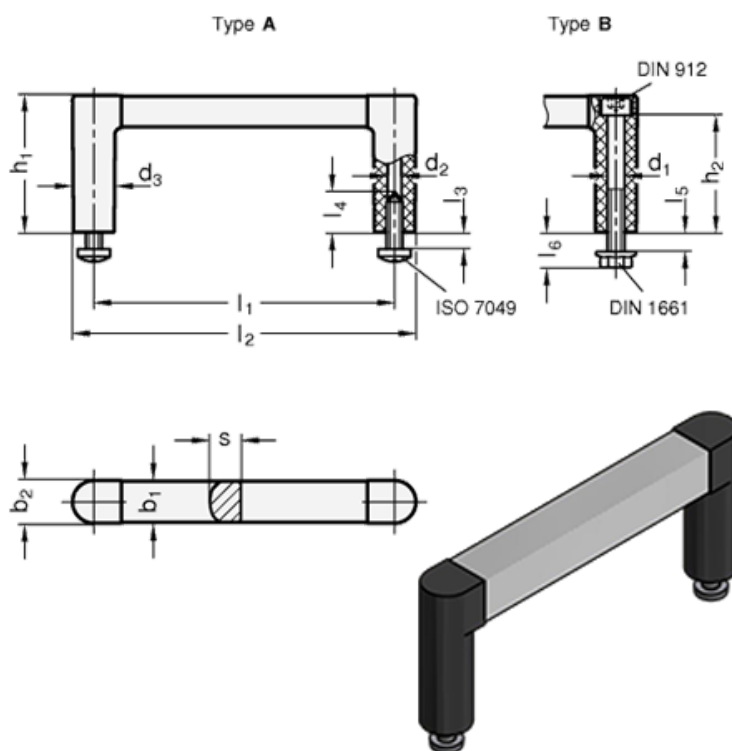

Varenummer: 2042312180BELG
 Beskrivelse: E+G Bøjlegreb GN 423-12-180-B-ELG
 - ELG eloxeret / grå

Mål

| | |
|-----------|---------------|
| b1 = 12 | l2 = 192.5 |
| b2 = 12.5 | l3 Max. = 5 |
| d1 = M5 | l4 Min. = - |
| d2 = - | l5 Max. = 5 |
| d3 = 12.5 | l6 = 10.5 |
| h1 = 40 | s = 9 |
| h2 = 34.5 | Vægt (g) = 59 |
| l1 = 180 | |